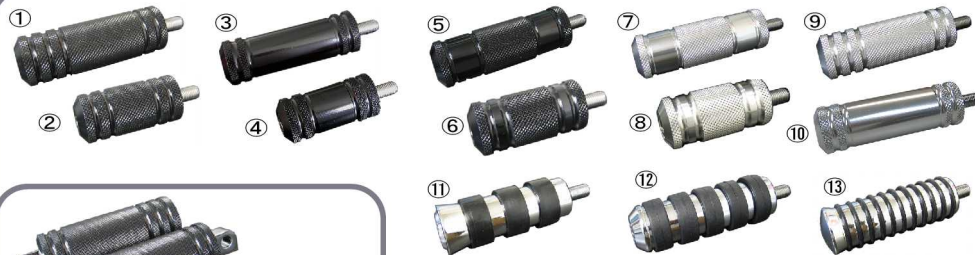

NEW LINEUP

NEW LINEUP

今回の新商品まだまだ続きますよ!

ネオファクトリーのライザーの中でも
最高級品!!

ライザートップのネジが
隠れるようになっています。

グラマラスライザー		1/2-20ポルトが必要です。	
クローム・ポリッシュ	ブラック	10"	8"
10" ¥18,400 (税込¥19,320)	10" ¥19,400 (税込¥20,370)	8" ¥18,400 (税込¥19,320)	8" ¥17,400 (税込¥18,270)
6" ¥16,400 (税込¥17,220)	6" ¥17,400 (税込¥18,270)	4" ¥15,400 (税込¥16,170)	4" ¥16,400 (税込¥17,220)
2" ¥14,900 (税込¥15,645)	2" ¥15,900 (税込¥16,695)		

持っていて安心!
リフレイス!

レギュレーター

ビックツイン89-99y	¥7,640 (税込¥8,022)
ダイナ99-03y	¥7,280 (税込¥7,644)
ソフトテイル01y	¥8,560 (税込¥8,988)
ツーリングモデル97-01y	¥13,200 (税込¥13,860)

ブラック&ロングシフトペグ

アルミのブラックタイヤやロングタイヤが大量入荷!

①アルミ5リブシフトペグブラックロング	¥2,280 (税込¥2,394)
③アルミ4リブシフトペグtype1ブラックロング	¥2,280 (税込¥2,394)
⑤アルミ4リブシフトペグtype2ブラックロング	¥2,280 (税込¥2,394)
②アルミ5リブシフトペグブラック	¥1,600 (税込¥1,680)
④アルミ4リブシフトペグtype1ブラック	¥1,300 (税込¥1,365)
⑥アルミ4リブシフトペグtype2ブラック	¥1,600 (税込¥1,680)
⑨アルミ5リブシフトペグロング	¥1,980 (税込¥2,079)
⑩アルミ4リブシフトペグtype1ロング	¥1,980 (税込¥2,079)
⑦アルミ4リブシフトペグtype2ロング	¥1,980 (税込¥2,079)
⑧アルミ4リブシフトペグtype2	¥1,300 (税込¥1,365)
⑪LASSOシフトペグロング	¥2,560 (税込¥2,688)
⑫ISOシフトペグロング	¥2,180 (税込¥2,289)
⑬O-RINGシフトペグロング	¥1,780 (税込¥1,869)