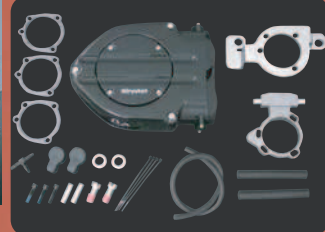

NEOFACTORY NEWS

ネオファクトリー通信は通信販売をご利用頂いた全てのお客様に配信しており、当店に関する新商品情報や入荷予定商品、人気商品などご案内しております。毎月更新していきますのでご期待下さい。

定価改定 PRICE DOWN

価格改定のお知らせ

9月より販売価格の見直しを行い、定価の改定をさせて頂きました。ほとんどの商品がプライスダウン！更にお求め易い価格にてご提供させて頂いております。今後とも、ご愛顧を賜りますようお願い申し上げます。
株式会社ネオファクトリー

クリアキンの最高傑作、ハイパーチャージャーエアクリーナーです。存在感のあるそのデザインは人目を惹くこと間違いなし。

見た目も去ることながら、吸入口に付いたバタフライ弁がエンジンの負圧で開閉する構造を持っています。スロットルを捻るとバタフライが閉じ、エアとガソリンの量が調節されてモリモリと加速する感覚を体感できるでしょう。ドラッグスタイルに良く似合います。バタフライやトラップドアのバリエーションもラインナップしておりますのでオンチャレにコーディネートするのも楽しいですね。

■ハイパーチャージャーAssy

適合車種	クローム	ブラック	リンクルブラック
99y-TC用	¥25,900 (税込)	¥28,900 (税込)	¥28,900 (税込)
08y-ツアラー用	¥25,900 (税込)	¥28,900 (税込)	¥28,900 (税込)
07y-XL用	¥26,900 (税込)	¥28,900 (税込)	—
01-05y EFi用	¥28,900 (税込)	¥30,900 (税込)	¥29,900 (税込)

適合車種	クローム	ブラック	リンクルブラック
99-01y ツアラー-EFi用	¥28,900 (税込)	—	—
93-99y EVO用	¥26,900 (税込)	¥28,900 (税込)	¥27,900 (税込)
91-06y XL用	¥26,900 (税込)	¥28,900 (税込)	—

※アクセサリーやアフターパーツなど、詳しくはホームページをご確認下さい。

<http://www.neofactory.co.jp>

〒262-0013 千葉県千葉市花見川区橋楠町2065-1 TEL:043(441)8082 FAX:043(441)8062 E-mail:info@neofactory.co.jp
※商品の仕様、価格等は予告無く変更する場合がございますので予め御了承下さい。又、最新の情報は弊社ホームページを御確認下さい。

TT&COよりスポーツスターオーナー必見!のカスタムパーツが新入荷!