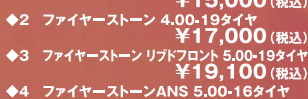

OEMスタイル
LEDテールライト
ブラックハウジング スモークレンズ
¥13,700 (税込)

※詳しくはホームページをご確認下さい。