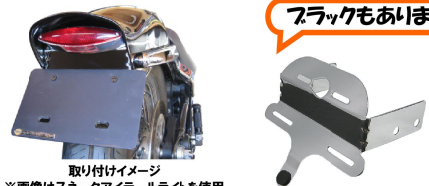

他にもリベラ商品  
多数在庫！  
詳しくはWEBへ！

安い！早い！便利！ネオファクトリーオンラインショッピング

NEW LINEUP  
NEO FACTORY

ラメ入りのゴージャスな仕上がり！

ジャックハマグリップ (1inバー用)  
赤ラメ・銀ラメ・黒ラメ・青ラメ  
各1,300円(税込1,365円)

人気のOEMグリップに  
新しい色が登場！！

OEMグリップ (1inバー用)  
白・赤・こげ茶  
各色900円(税込945円)

スポーティグリップにピッタリ！

取り付けイメージ  
バーエンド (1inバー用)  
・ラウンドタイプポリッシュ  
・テーパータイプポリッシュ  
各1,900円(税込1,995円)

転ぶぬ先の杖！  
ワーキングのお供にどうぞ

スターターリレー  
・80~90y用  
・91~99y用  
・00y用  
各900円  
(税込945円)

テュースに弊社ライザーが  
使用可能になります！

テュース用ソリッドマウントキット  
1,400円(税込1,470円)

ブラックもあります

取り付けイメージ  
※画像はスネークアイテールライトを使用  
80~99yソフトテイル&4速FXWG  
テールライトマウントブラケット  
・クローム  
・ブラック  
各4,600円(税込4,830円)

あなたのマスターシリンダーは大丈夫？

マスターシリンダーリビルトキット  
82~95フロント用・11/16 OEM45006-87  
96~09フロント用・9/16 OEM45006-96  
後期79~83リア用・OEM42374-77B  
各2,160円(税込2,268円)